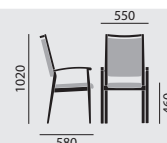

– Zimmersessel mit **Knauf-Armlehnen** und Rückenbügel

stapelbar

maximal 5

Maße

Gewicht

8,1 kg

Ausstattung / Option

- Holz gebeizt nach Hauskollektion
- Sitz abnehmbar
- Bei aufgelegtem Sitz: Sitz und Sitzbezug abnehmbar inkl. Nässeschutz*
- Zarge umpolstert
- Bei umpolsterter Zarge: Sitzbezug abnehmbar, inkl. Nässeschutz
- Gleiter (2), (3), (4), (15), (16)