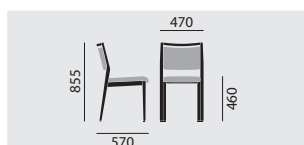

326/AB

326/ABK

Grundmodell

- Gestell Buchenmassivholz
- Sitz und Rücken gepolstert
- Rückenlehne unsichtbar verschraubt
- Holzteile natur lackiert
- Kunststoffgleiter

– Mit Rückenbügel

– Mit geraden Armlehnen
und Rückenbügel

– Mit Knauf-Armlehnen
und Rückenbügel

stapelbar

maximal 5

Maße

Gewicht

6,1 kg

7,4 kg

7,4 kg