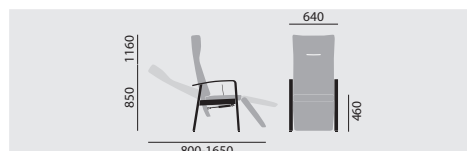

– **Verstellsessel mit Armlehnen offen**

– **Verstellsessel mit Armlehnen geschlossen**

Maße

Gewicht

26,0 kg

28,0 kg

Ausstattung / Option

- Holz gebeizt nach Hauskollektion
- Vier Universalrollen, feststellbar, inkl. Schiebebügel aus Rundstahlrohr beschichtet in RAL 9006 weißaluminium
- Herausschiebbare Fußstütze in Verbindung mit großen Rollen, inkl. Schiebebügel aus Rundstahlrohr beschichtet in RAL 9006 weißaluminium
- Esstablett, aufsteckbar, aus Kunststoff, Farbe stone
- Gleiter (3)