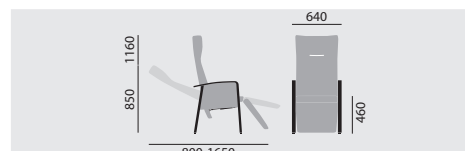

– **Verstellsessel mit Armlehnen offen**

– **Verstellsessel mit Armlehnen geschlossen**

Maße

Gewicht

26,0 kg

28,0 kg

Ausstattung / Option

- Holz gebeizt nach Hauskollektion
- Vier Universalrollen, feststellbar, inkl. Schiebebügel aus Rundstahlrohr beschichtet in RAL 9006 weißaluminium
- Herausschiebbare Fußstütze in Verbindung mit großen Rollen, inkl. Schiebebügel aus Rundstahlrohr beschichtet in RAL 9006 weißaluminium
- Esstablett, aufsteckbar, aus Kunststoff, Farbe stone
- Gleiter (3)