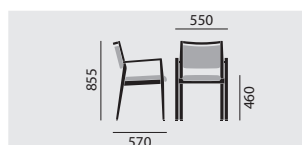

326/AB

326/ABK

Grundmodell

- Gestell Buchenmassivholz
- Sitz und Rücken gepolstert
- Rückenlehne unsichtbar verschraubt
- Holzteile natur lackiert
- Kunststoffgleiter

– Mit Rückenbügel

– Mit geraden Armlehnen
und Rückenbügel

– Mit Knauf-Armlehnen
und Rückenbügel

stapelbar

maximal 5

Maße

Gewicht

6,1 kg

7,4 kg

7,4 kg