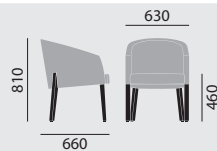

– Mit Knauf-Armlehnen
und Rückenbügel

stapelbar

maximal 5

Maße

Gewicht

6,1 kg

7,4 kg

7,4 kg

– Zimmersessel mit **Knauf-Armlehnen** und Rückenbügel

stapelbar

maximal 5

Maße

Gewicht

8,1 kg

Ausstattung / Option

- Holz gebeizt nach Hauskollektion
- Sitz abnehmbar
- Bei aufgelegtem Sitz: Sitz und Sitzbezug abnehmbar inkl. Nässeschutz*
- Zarge umpolstert
- Bei umpolsterter Zarge: Sitzbezug abnehmbar, inkl. Nässeschutz
- Gleiter (2), (3), (4), (15), (16)

Grundmodell

- Polstersessel
- Fußteile Buchenmassivholz
- Holzteile natur lackiert
- Kunststoffgleiter

Maße

Gewicht

17,0 kg

Ausstattung / Option

- Holz gebeizt nach Hauskollektion
- Aufgesetzte Griffleiste in Buchenschichtholz
- Gleiter (2) (3) (15) (16)