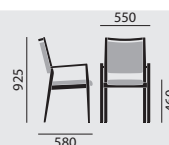

336/AB

336/ABK

Grundmodell

- Gestell Buchenmassivholz
- Sitz u. Rücken gepolstert
- Rückenlehne unsichtbar verschraubt
- Holzteile natur lackiert
- Kunststoffgleiter

– Zimmersessel mit Rückenbügel

– Zimmersessel mit geraden Armlehnen und Rückenbügel

– Zimmersessel mit Knauf-Armlehnen und Rückenbügel

stapelbar

maximal 5

Maße

Gewicht

6,6 kg

7,9 kg

7,9 kg