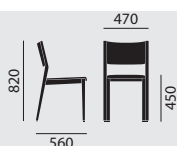

Grundmodell

- Gestell Buchenmassivholz
- Rückenlehne unsichtbar verschraubt
- Holzteile natur lackiert
- Kunststoffgleiter

- Sitz und Rücken ungepolstert

- Sitz gepolstert und Rücken ungepolstert

stapelbar

maximal 5

Maße

Gewicht

5,2 kg

6,1 kg

Ausstattung / Option

- Holz gebeizt nach Hauskollection
- Gleiter (2), (3), (4), (15), (16)

- Holz gebeizt nach Hauskollection
- Sitz abnehmbar
- Bei aufgelegtem Sitz: Sitz und Sitzbezug abnehmbar inkl. Nässeschutz*
- Zarge umpolstert
- Bei umpolsterter Zarge: Sitzbezug abnehmbar, inkl. Nässeschutz
- Gleiter (2), (3), (4), (15), (16)

– Mit Knauf-Armlehnen
und Rückenbügel

stapelbar

maximal 5

Maße

Gewicht

6,1 kg

7,4 kg

7,4 kg