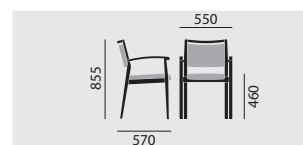

326/AB

326/ABK

Grundmodell

- Gestell Buchenmassivholz
- Sitz und Rücken gepolstert
- Rückenlehne unsichtbar verschraubt
- Holzteile natur lackiert
- Kunststoffgleiter

– Mit Rückenbügel

– Mit geraden Armlehnen
und Rückenbügel

– Mit Knauf-Armlehnen
und Rückenbügel

stapelbar

maximal 5

Maße

Gewicht

6,1 kg

7,4 kg

7,4 kg