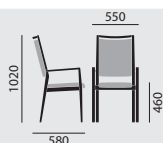

– Zimmersessel mit **Knauf-Armlehnen** und Rückenbügel

stapelbar

maximal 5

Maße

Gewicht

8,1 kg

Ausstattung / Option

- Holz gebeizt nach Hauskollektion
- Sitz abnehmbar
- Bei aufgelegtem Sitz: Sitz und Sitzbezug abnehmbar inkl. Nässeschutz*
- Zarge umpolstert
- Bei umpolsterter Zarge: Sitzbezug abnehmbar, inkl. Nässeschutz
- Gleiter (2), (3), (4), (15), (16)