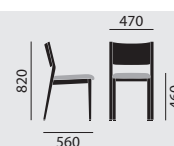

Grundmodell

- Gestell Buchenmassivholz
- Rückenlehne unsichtbar verschraubt
- Holzteile natur lackiert
- Kunststoffgleiter

- Sitz und Rücken ungepolstert

- Sitz gepolstert und Rücken ungepolstert

stapelbar

maximal 5

Maße

Gewicht

5,2 kg

6,1 kg

Ausstattung / Option

- Holz gebeizt nach Hauskollection
- Gleiter (2), (3), (4), (15), (16)

- Holz gebeizt nach Hauskollection
- Sitz abnehmbar
- Bei aufgelegtem Sitz: Sitz und Sitzbezug abnehmbar inkl. Nässeschutz*
- Zarge umpolstert
- Bei umpolsterter Zarge: Sitzbezug abnehmbar, inkl. Nässeschutz
- Gleiter (2), (3), (4), (15), (16)

– Mit Knauf-Armlehnen
und Rückenbügel

stapelbar

maximal 5

Maße

Gewicht

6,1 kg

7,4 kg

7,4 kg