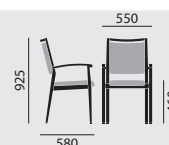

336/AB

336/ABK

Grundmodell

- Gestell Buchenmassivholz
- Sitz u. Rücken gepolstert
- Rückenlehne unsichtbar verschraubt
- Holzteile natur lackiert
- Kunststoffgleiter

– Zimmersessel mit Rückenbügel

– Zimmersessel mit geraden Armlehnen und Rückenbügel

– Zimmersessel mit Knauf-Armlehnen und Rückenbügel

stapelbar

maximal 5

Maße

Gewicht

6,6 kg

7,9 kg

7,9 kg