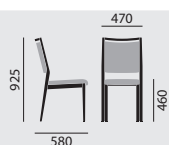

– Mit Knauf-Armlehnen
und Rückenbügel

stapelbar

maximal 5

Maße

Gewicht

6,1 kg

7,4 kg

7,4 kg

336/AB

336/ABK

Grundmodell

- Gestell Buchenmassivholz
- Sitz u. Rücken gepolstert
- Rückenlehne unsichtbar verschraubt
- Holzteile natur lackiert
- Kunststoffgleiter

– Zimmersessel mit Rückenbügel

– Zimmersessel mit geraden Armlehnen und Rückenbügel

– Zimmersessel mit Knauf-Armlehnen und Rückenbügel

stapelbar

maximal 5

Maße

Gewicht

6,6 kg

7,9 kg

7,9 kg